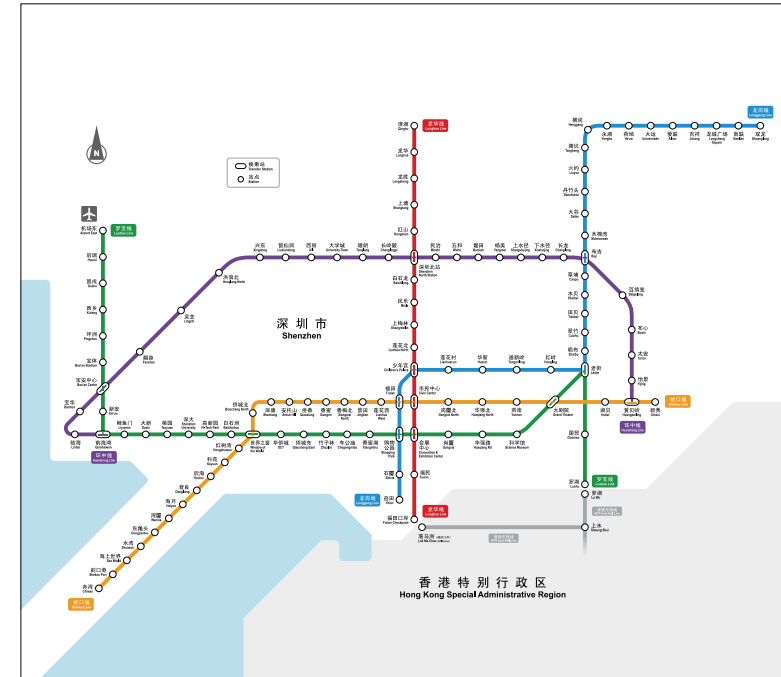

线路网络图及运营时刻表 System Map and Operating Timetable

车站 Station	开始/关闭时间 Station Opening and Closing Hours		首班 First Train	末班 Last Train	首班 First Train	末班 Last Train
	开始 Opening	关闭 Closing				
深圳北站 Shenzhen North Station	0630	2328	0640	2310	0647	2317

备注: 在少于末班车编定开出时间前 5 分钟, 乘客或不能入闸。
Remark: Passengers may not pass through the entry gates less than 5 minutes before the scheduled departure time of the last train.