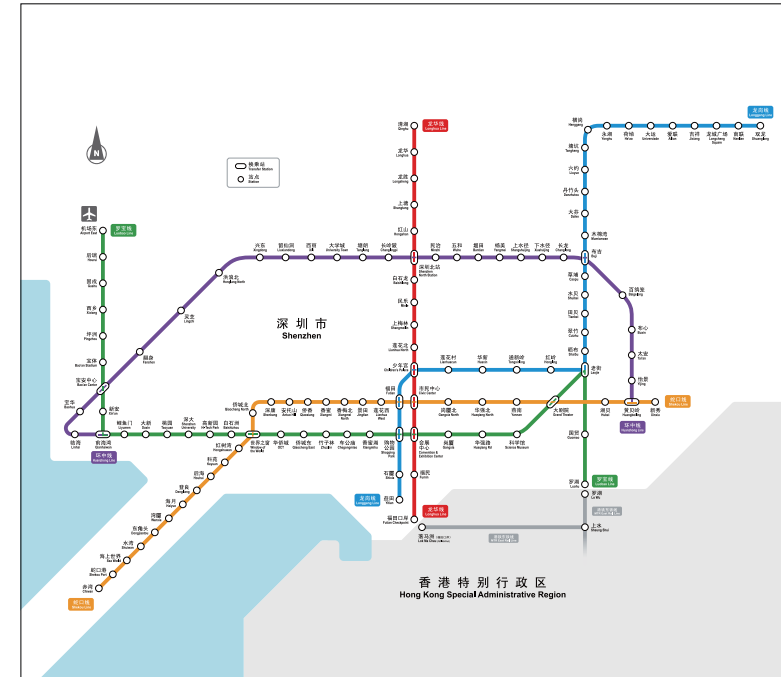

线路网络图及运营时刻表 System Map and Operating Timetable

车站 Station	开始/关闭时间 Station Opening and Closing Hours	首班 First Train	末班 Last Train	首班 First Train	末班 Last Train
会展中心 Convention & Exhibition Center	0623 2335	0633	2324	0633	2303

备注: 在少于末班车编定开出时间前 5 分钟, 乘客或不能入闸。
Remark: Passengers may not pass through the entry gates less than 5 minutes before the scheduled departure time of the last train.