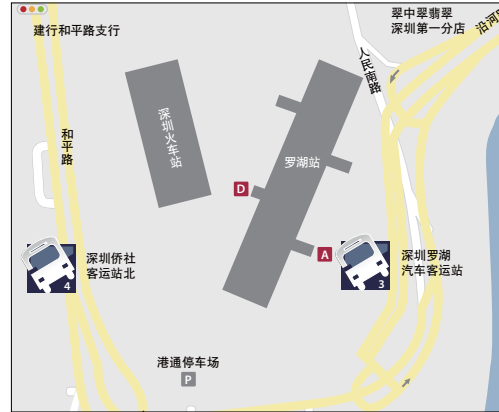

罗湖区

罗湖汽车站

深圳龙华线会展中心站**换乘**

罗宝线·**罗湖站 A1** 出口·

步行约 5 分钟

咨询电话：(0755) 95000、82321670

地址：深圳市罗湖区罗湖商业城 1-2 层

区域	终点站			
广州市	广州南沙	番禺	黄埔	增城
东莞市	东莞樟木头	石龙	太平	大朗
	常平	桥头	塘厦	清溪
	中堂	厚街	石排	长安
惠州市	惠州	大亚湾	淡水	博罗
潮汕地区	汕头	潮州	揭阳	海丰
	饶平	峡山	陈店	
江门市	江门	台山	开平	
清远市	清远			
中山市	中山			
佛山市	佛山			
肇庆市	肇庆			
澳门	澳门			

侨社汽车站

深圳龙华线会展中心站**换乘**

罗宝线·**罗湖站 A3** 出口·

步行约 10 分钟

咨询电话：(0755) 89810409、2558360

地址：深圳市罗湖区和平路 1021 号

在北区乘车

区域	终点站			
广东线	花都	从化	顺德	鹤山
	新会	小榄	淡水	吉隆
	平海	惠东	汕尾	汕头
	普宁	潮州	揭阳	澄海
	五华	河源	汶村	四会
	恩平	电白	茂名	湛江
	翁源	乐昌	怀集	阳江
福建线	福州	厦门	泉州	石狮
	漳州	永春	金井	晋江
	连江	诗山	莆田	大田
	广西线	梧州	钦州	北海
	东兴			

南山区

南山汽车站 (白石洲客运服务点)

深圳龙华线会展中心站**换乘**

罗宝线·**白石洲站 A** 出口·

步行约 5 分钟

咨询电话：(0755) 15711988739

地址：深圳市福田区深南大道与沙河街交汇处

终点站	
广州	厚街

南山汽车站 (世界之窗客运服务点)

深圳龙华线会展中心站**换乘**

罗宝线·**世界之窗站 H** 出口·步行约 3 分钟

咨询电话：(0755) 26913654

地址：世界之窗地铁公交接驳站

终点站			
广州	黄埔	长安	太平
东莞	南雄		大明

网 址：www.mtrsz.com.cn
港铁热线：(0755) 2927 6688

在南区乘车